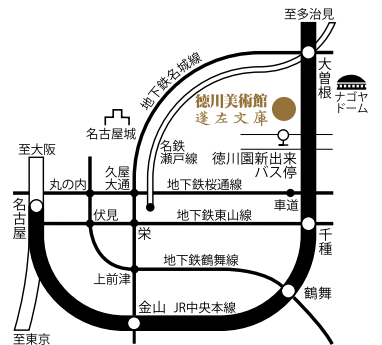

### 雛まつりフотスポット

名古屋の老舗 大西人形本店(中区丸の内)による雛人形を玄関ロビーにて展示公開

### ②第81回「新出の龍巖徳真墨蹟をめぐる 尾形乾山像の再考」

学芸部マネージャー 加藤祥平

日時:①2月19日(日)②3月18日(土)

各日午後1時30分~午後3時(開場:午後1時)

定員:各日70名

(当日会場にて先着順/入館者聴講自由)

※詳しくは徳川美術館ホームページをご覧ください。

- 基幹バス「徳川園新出来」下車徒歩3分
- メーグル「徳川園・徳川美術館・蓬左文庫」下車
- JR中央本線「大曾根」駅下車 南口より徒歩10分

[新型コロナウイルス感染症予防対策]

・マスクを着用してご来館ください。・入口にて検温を実施しております。・展示室内での会話はお控えください。・今後の状況によっては、展覧会・イベントが変更・中止となる場合がございます。